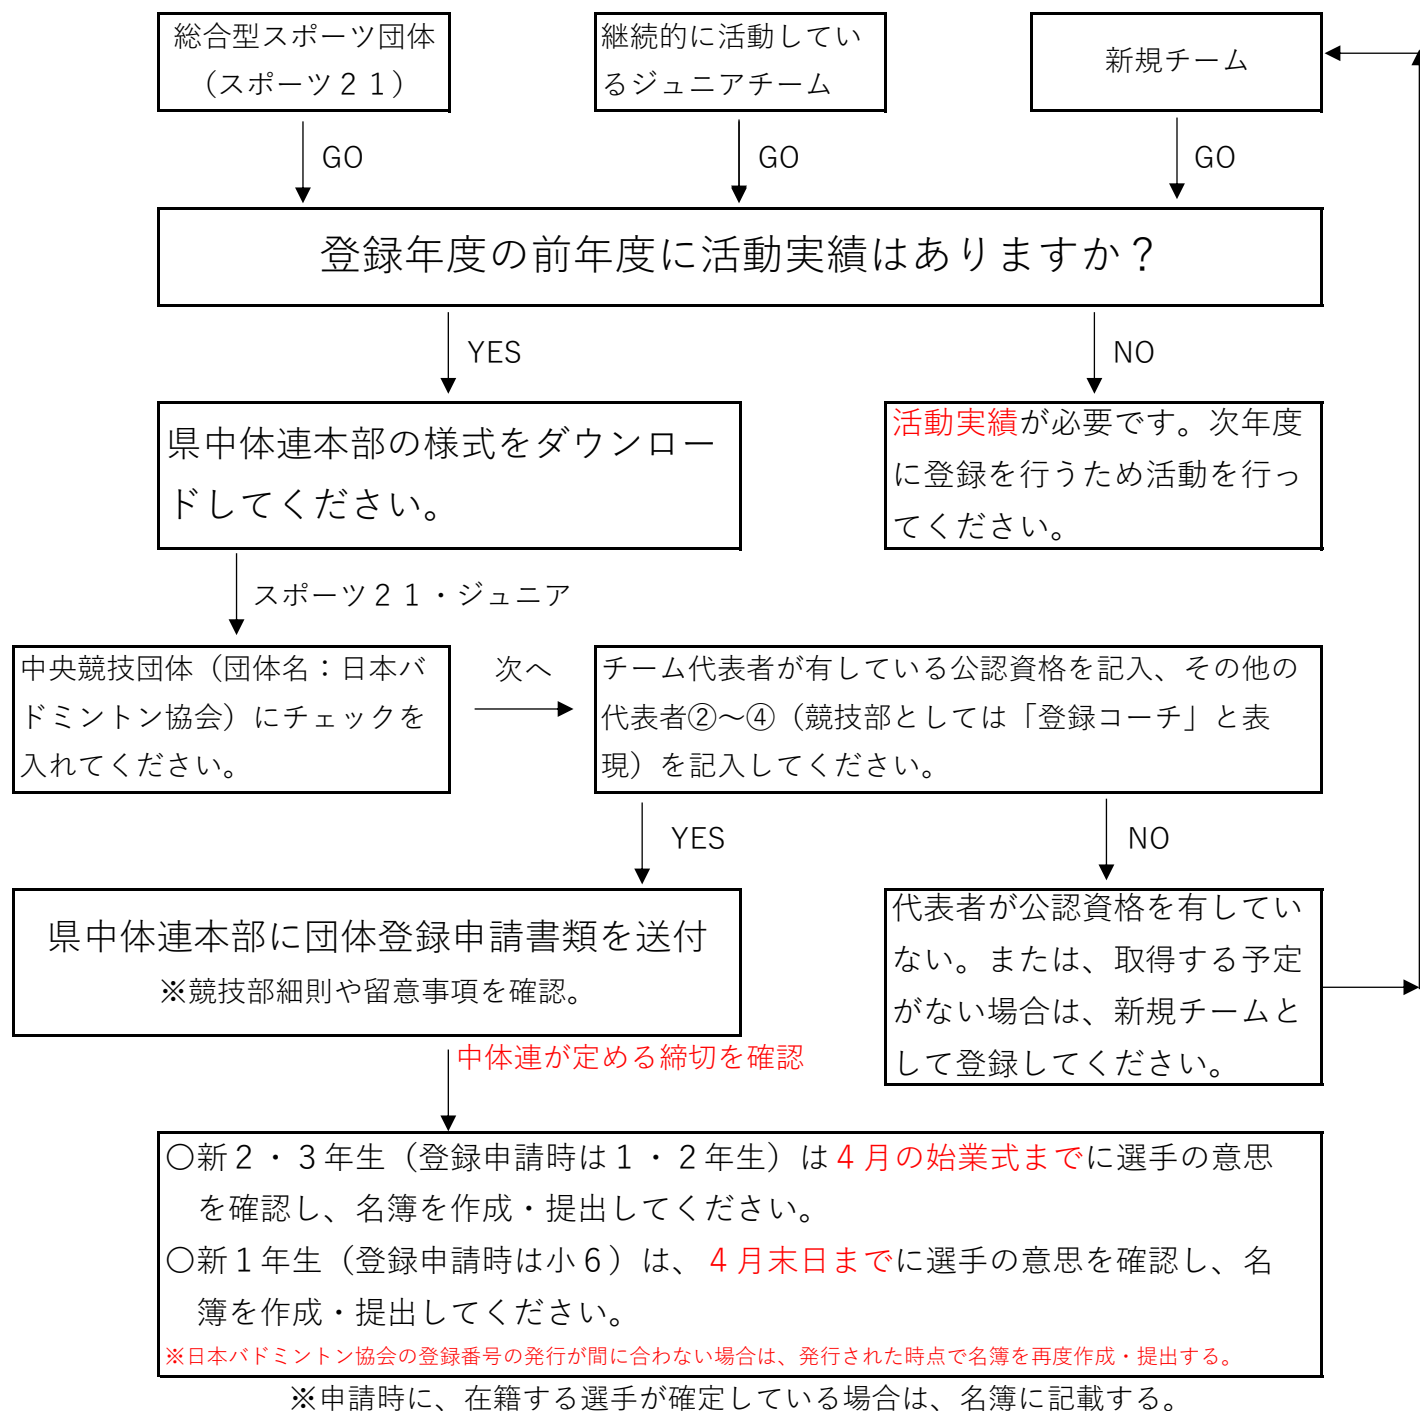

地域スポーツ団体（地域クラブ活動）として、県中体連に登録するまでの流れ（概要版）

※県バドミントン協会への団体登録は、仕組みとして存在しません。（県協会に問い合わせないこと）

※日本バドミントン協会の個人登録は、3～4月ごろにかけて、県中体連バドミントン競技部より案内を行います。随時、登録を行ってください。

※個人の登録番号は、競技を続けている限り変わることがありません。更新手続きは毎年行ってください。