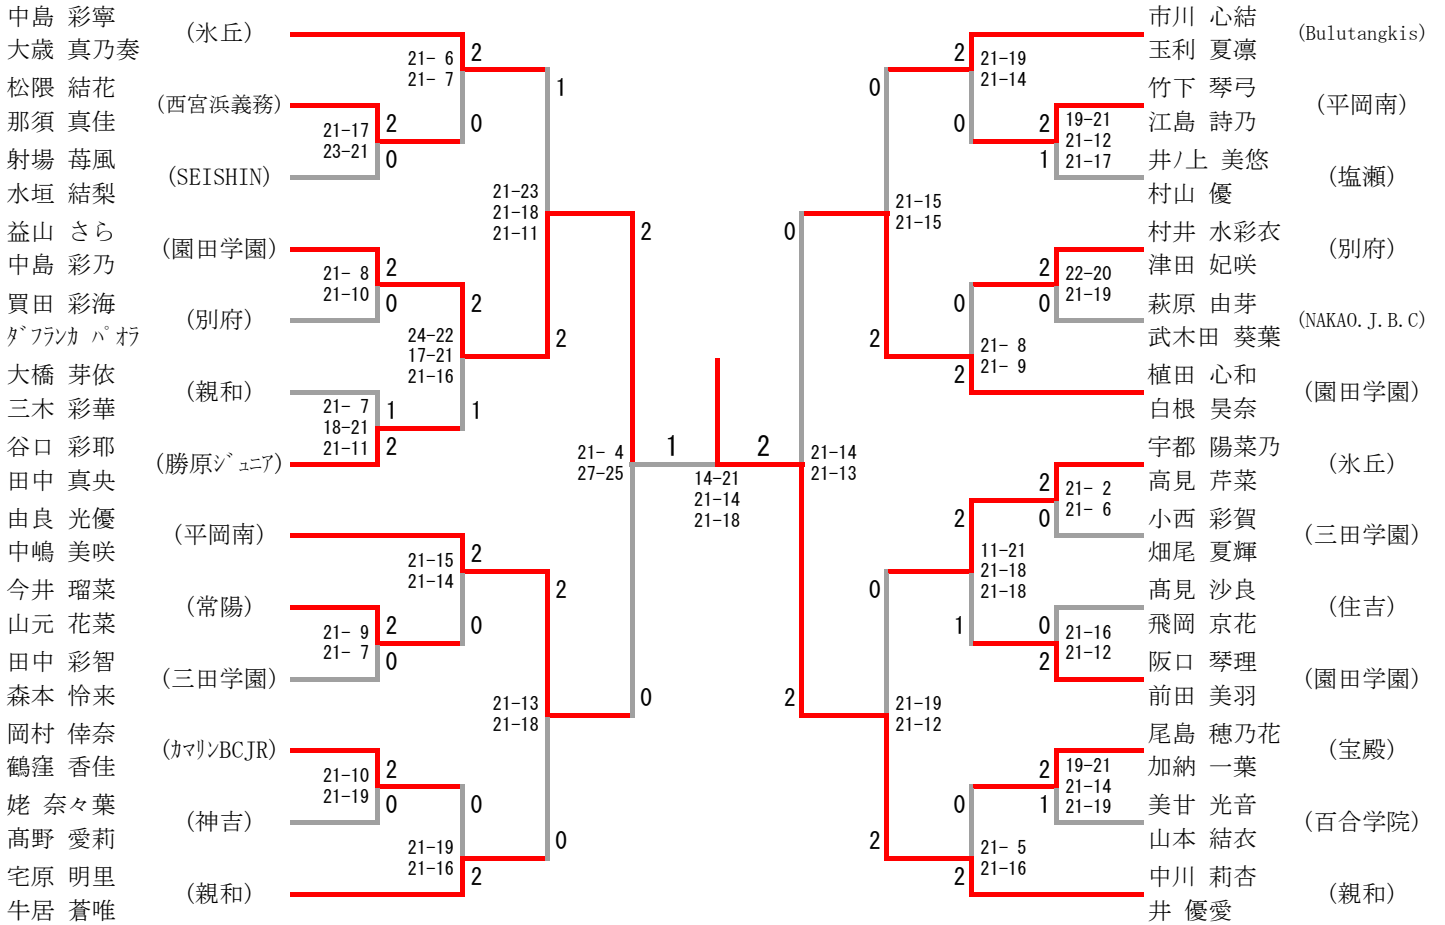

男子シングルス (BS)

三位決定戦

女子シングルス (GS)

三位決定戦

男子ダブルス (BD)

三位決定戦

女子ダブルス (GD)

三位決定戦