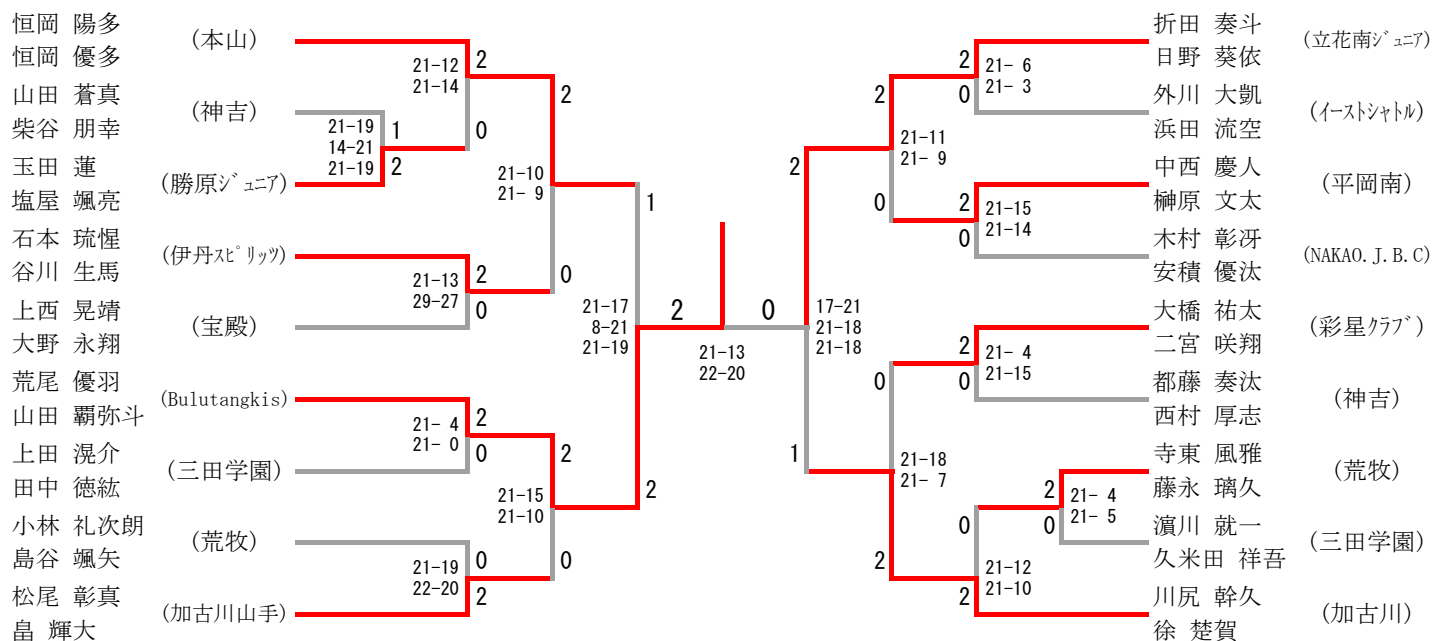

男子シングルス (BS)

三位決定戦

女子シングルス (GS)

三位決定戦

男子ダブルス (BD)

三位決定戦

女子ダブルス (GD)

三位決定戦