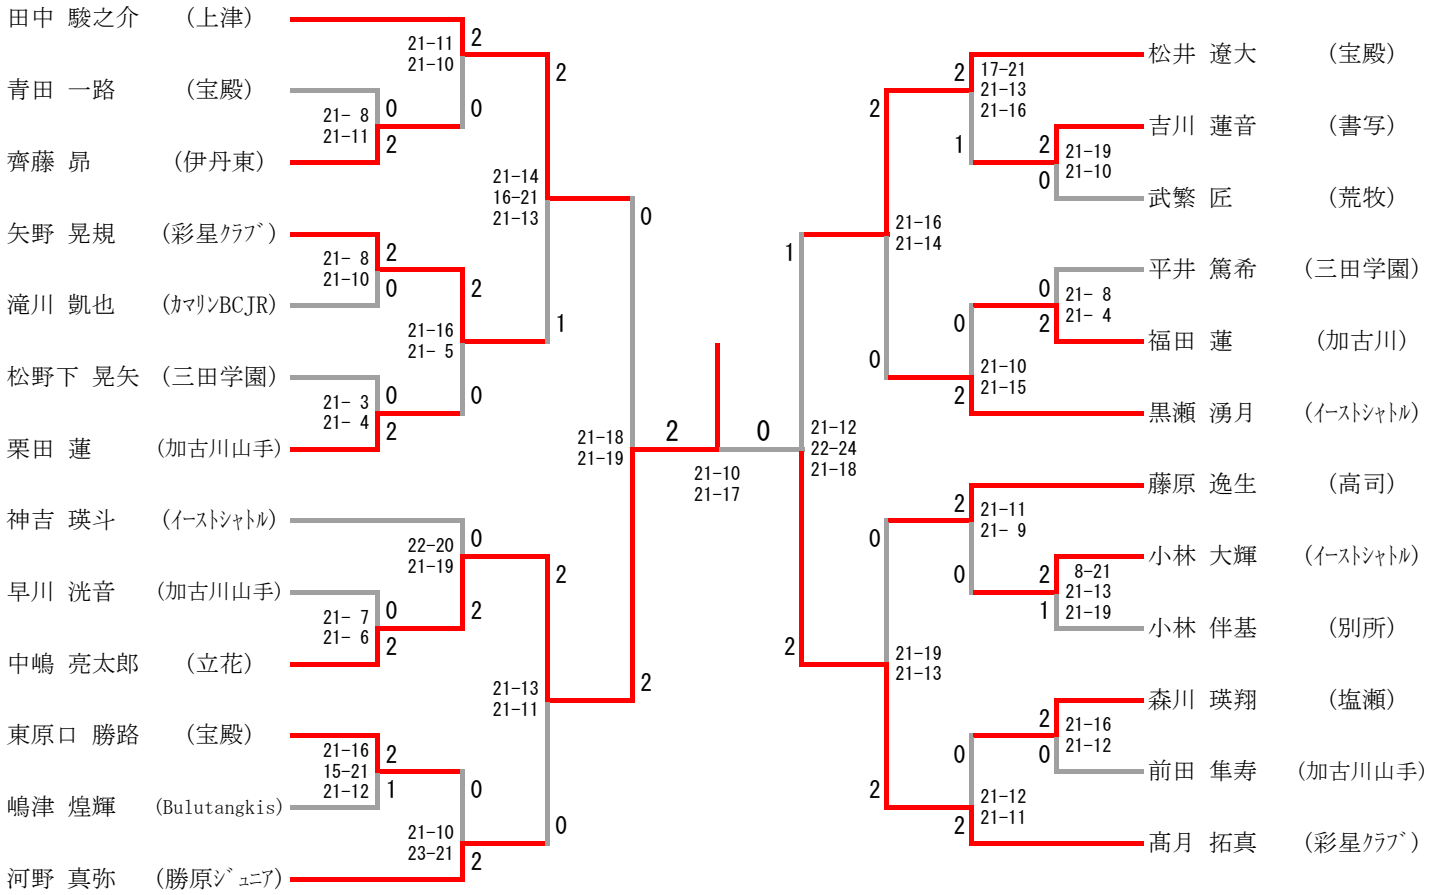

男子シングルス (BS)

三位決定戦

女子シングルス (GS)

三位決定戦

男子ダブルス (BD)

三位決定戦

女子ダブルス (GD)

三位決定戦