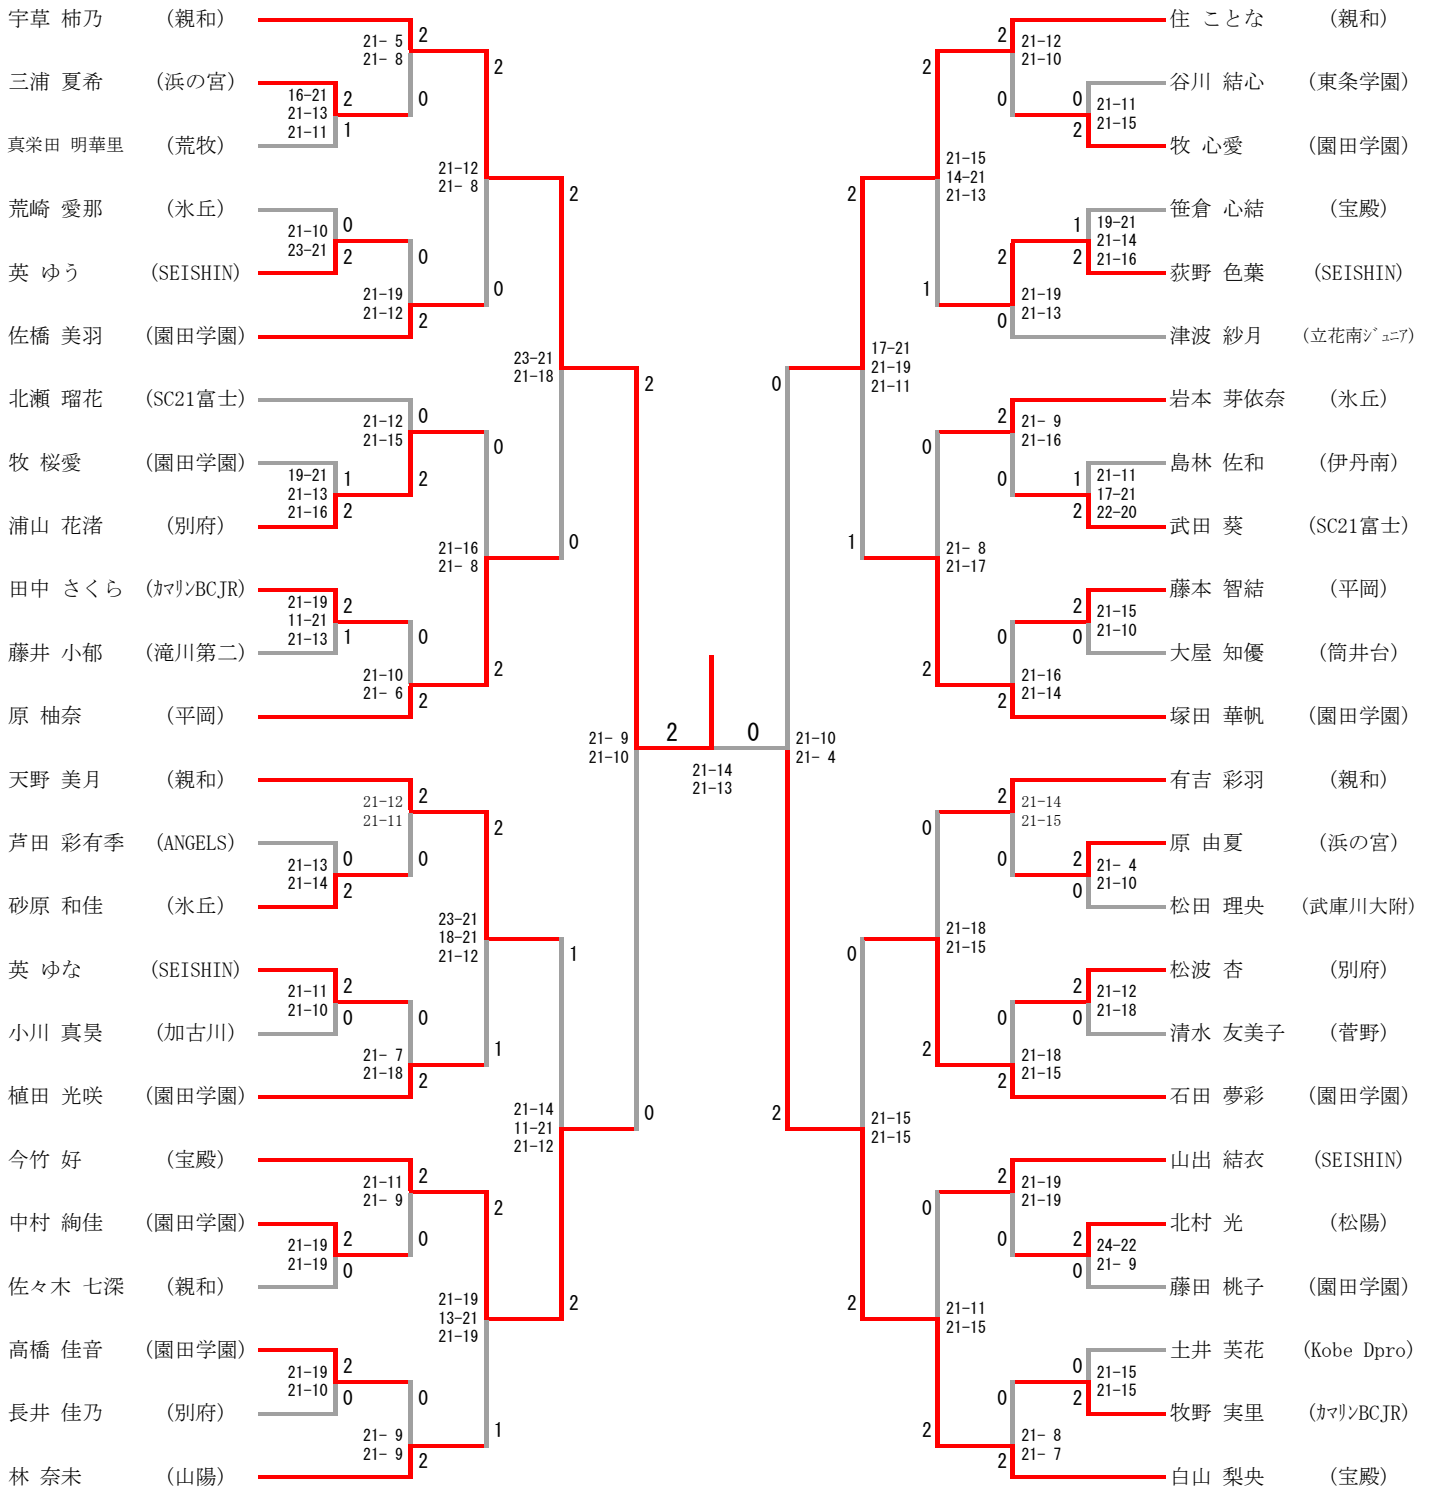

男子シングルス (BS)

三位決定戦

女子シングルス (GS)

三位決定戦

男子ダブルス (BD)

三位決定戦

女子ダブルス (GD)

三位決定戦