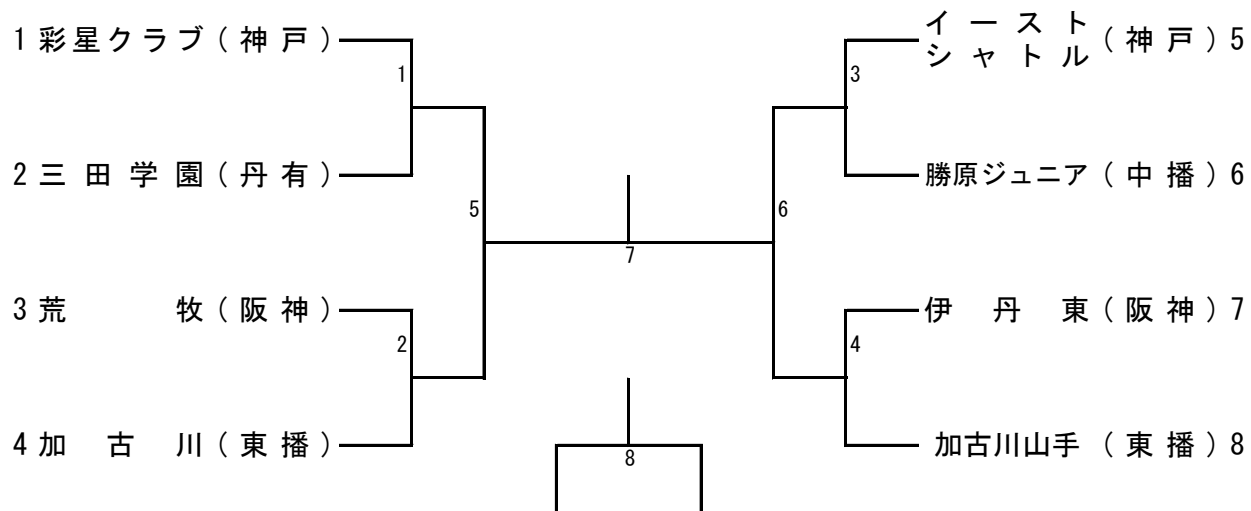

BT

GT